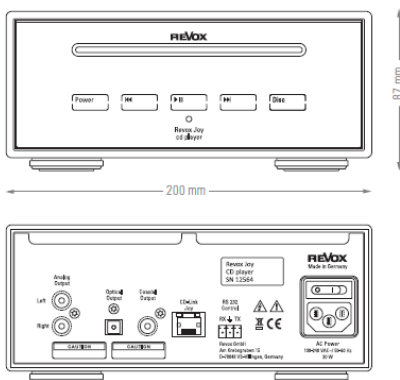

Revox Joy CD Spieler weiß

Rückansicht

Detail

Joy CD Spieler mit Fernbedienung

Technische Daten:

Revox Joy CD Spieler

Abmessungen mit Füßen	H 87 mm x B 200 mm x T 322 mm
Gewicht	3,05 kg
Leistungsaufnahme	0,4 W (Standby) / 7,5 W ± 1,5 W (Betrieb)
Temperaturbereich	+10 ... 40 °C
Unterstützte Formate	CD-DA nach RED-Book Standard
Steuerung	IR RC5 Befehle RS232 Steuerung
Netzversorgung	100 - 240 VAC~ / 50 - 60 Hz
Analogausgang	
Frequenzbereich	5 Hz - 20 kHz
Klirrfaktor (THD + Noise)	< 0,0019 %
Dynamikbereich	118 dB
DC-Offset	0,0005 Volt
Signal-Rausch-Abstand	> 110 dB bei 1 kHz
Kanaltrennung	> 97 dB bei 1 kHz
Digitalausgang Coaxial (1x) / Optisch (1x)	
Frequenzbereich	5 Hz - 20 kHz
Klirrfaktor (THD + Noise)	< 0,0018 %
Datenausgabe	44,1 kHz / 16 bit